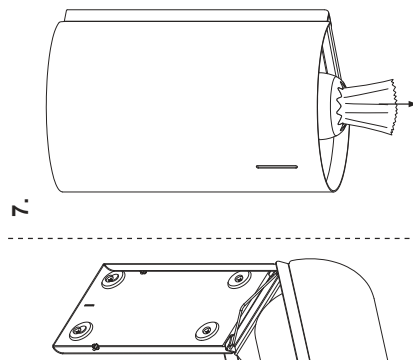

3270/3275/3280 DAN DRYER Björk Centerulledispenser / Centrefeed paper dispenser / Mittelzug-Papierspender / Mittelzug-Papierspender / Distributeur de papier

DAN DRYER A/S • Alsikevej 8 • DK-8920 Randers NV • Tel.: +45 86 41 57 11 • Fax: +45 86 41 60 89 • info@dandryer.dk • www.dandryer.com