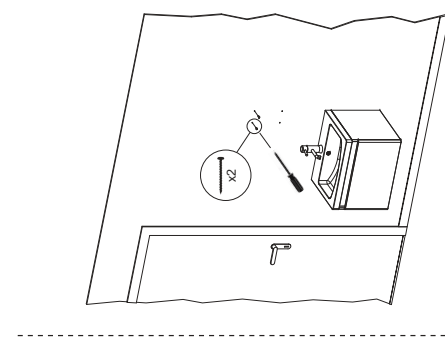

3270/3275/3280 DAN DRYER Björk Centerulledispenser / Centrefeed paper dispenser / Mittelzug-Papierspender / Mittelzug-Papierspender / Distributeur de papier

DAN DRYER A/S • Alsikevej 8 • DK-8920 Randers NV • Tel.: +45 86 41 57 11 • Fax: +45 86 41 60 89 • info@dandryer.dk • www.dandryer.com