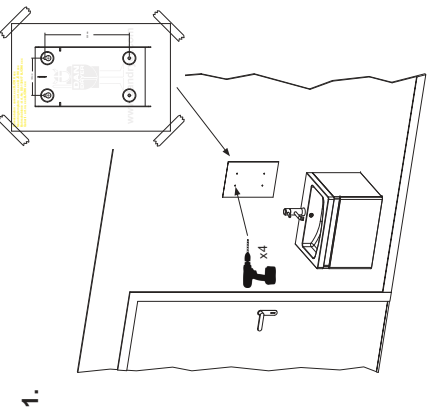

3270/3275/3280 DAN DRYER Björk Centerulledispenser / Centrefeed paper dispenser / Mittelzug-Papierspender / Mittelzug-Papierspender / Distributeur de papier

DAN DRYER A/S • Alsikevej 8 • DK-8920 Randers NV • Tel.: +45 86 41 57 11 • Fax: +45 86 41 60 89 • info@dandryer.dk • www.dandryer.com