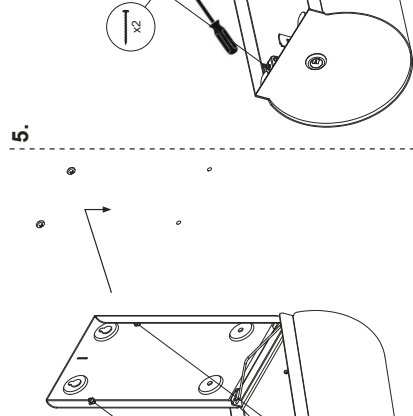

3270/3275/3280 DAN DRYER Björk Centerulledispenser / Centrefeed paper dispenser / Mittelzug-Papierspender / Mittelzug-Papierspender / Distributeur de papier

DAN DRYER A/S • Alsikevej 8 • DK-8920 Randers NV • Tel.: +45 86 41 57 11 • Fax: +45 86 41 60 89 • info@dandryer.dk • www.dandryer.com