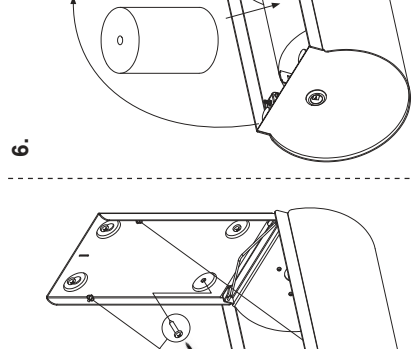

3270/3275/3280 DAN DRYER Björk Centerulledispenser / Centrefeed paper dispenser / Mittelzug-Papierspender / Mittelzug-Papierspender / Distributeur de papier

DAN DRYER A/S • Alsikevej 8 • DK-8920 Randers NV • Tel.: +45 86 41 57 11 • Fax: +45 86 41 60 89 • info@dandryer.dk • www.dandryer.com